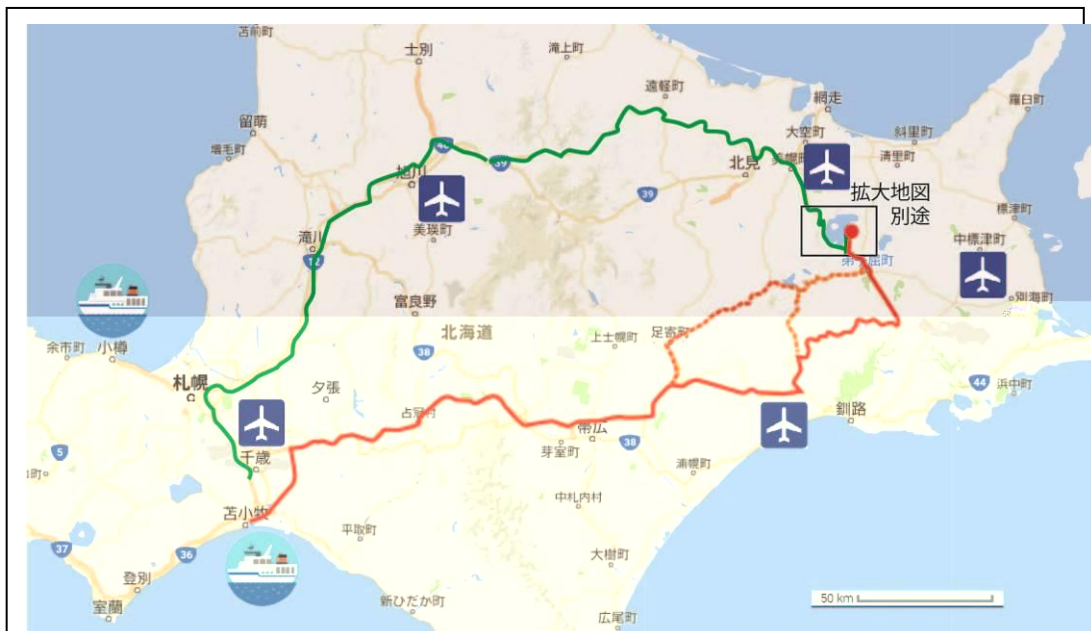

2 ..

。

/2, gi 1

/1, gi

-1gi

. *1gi

FN