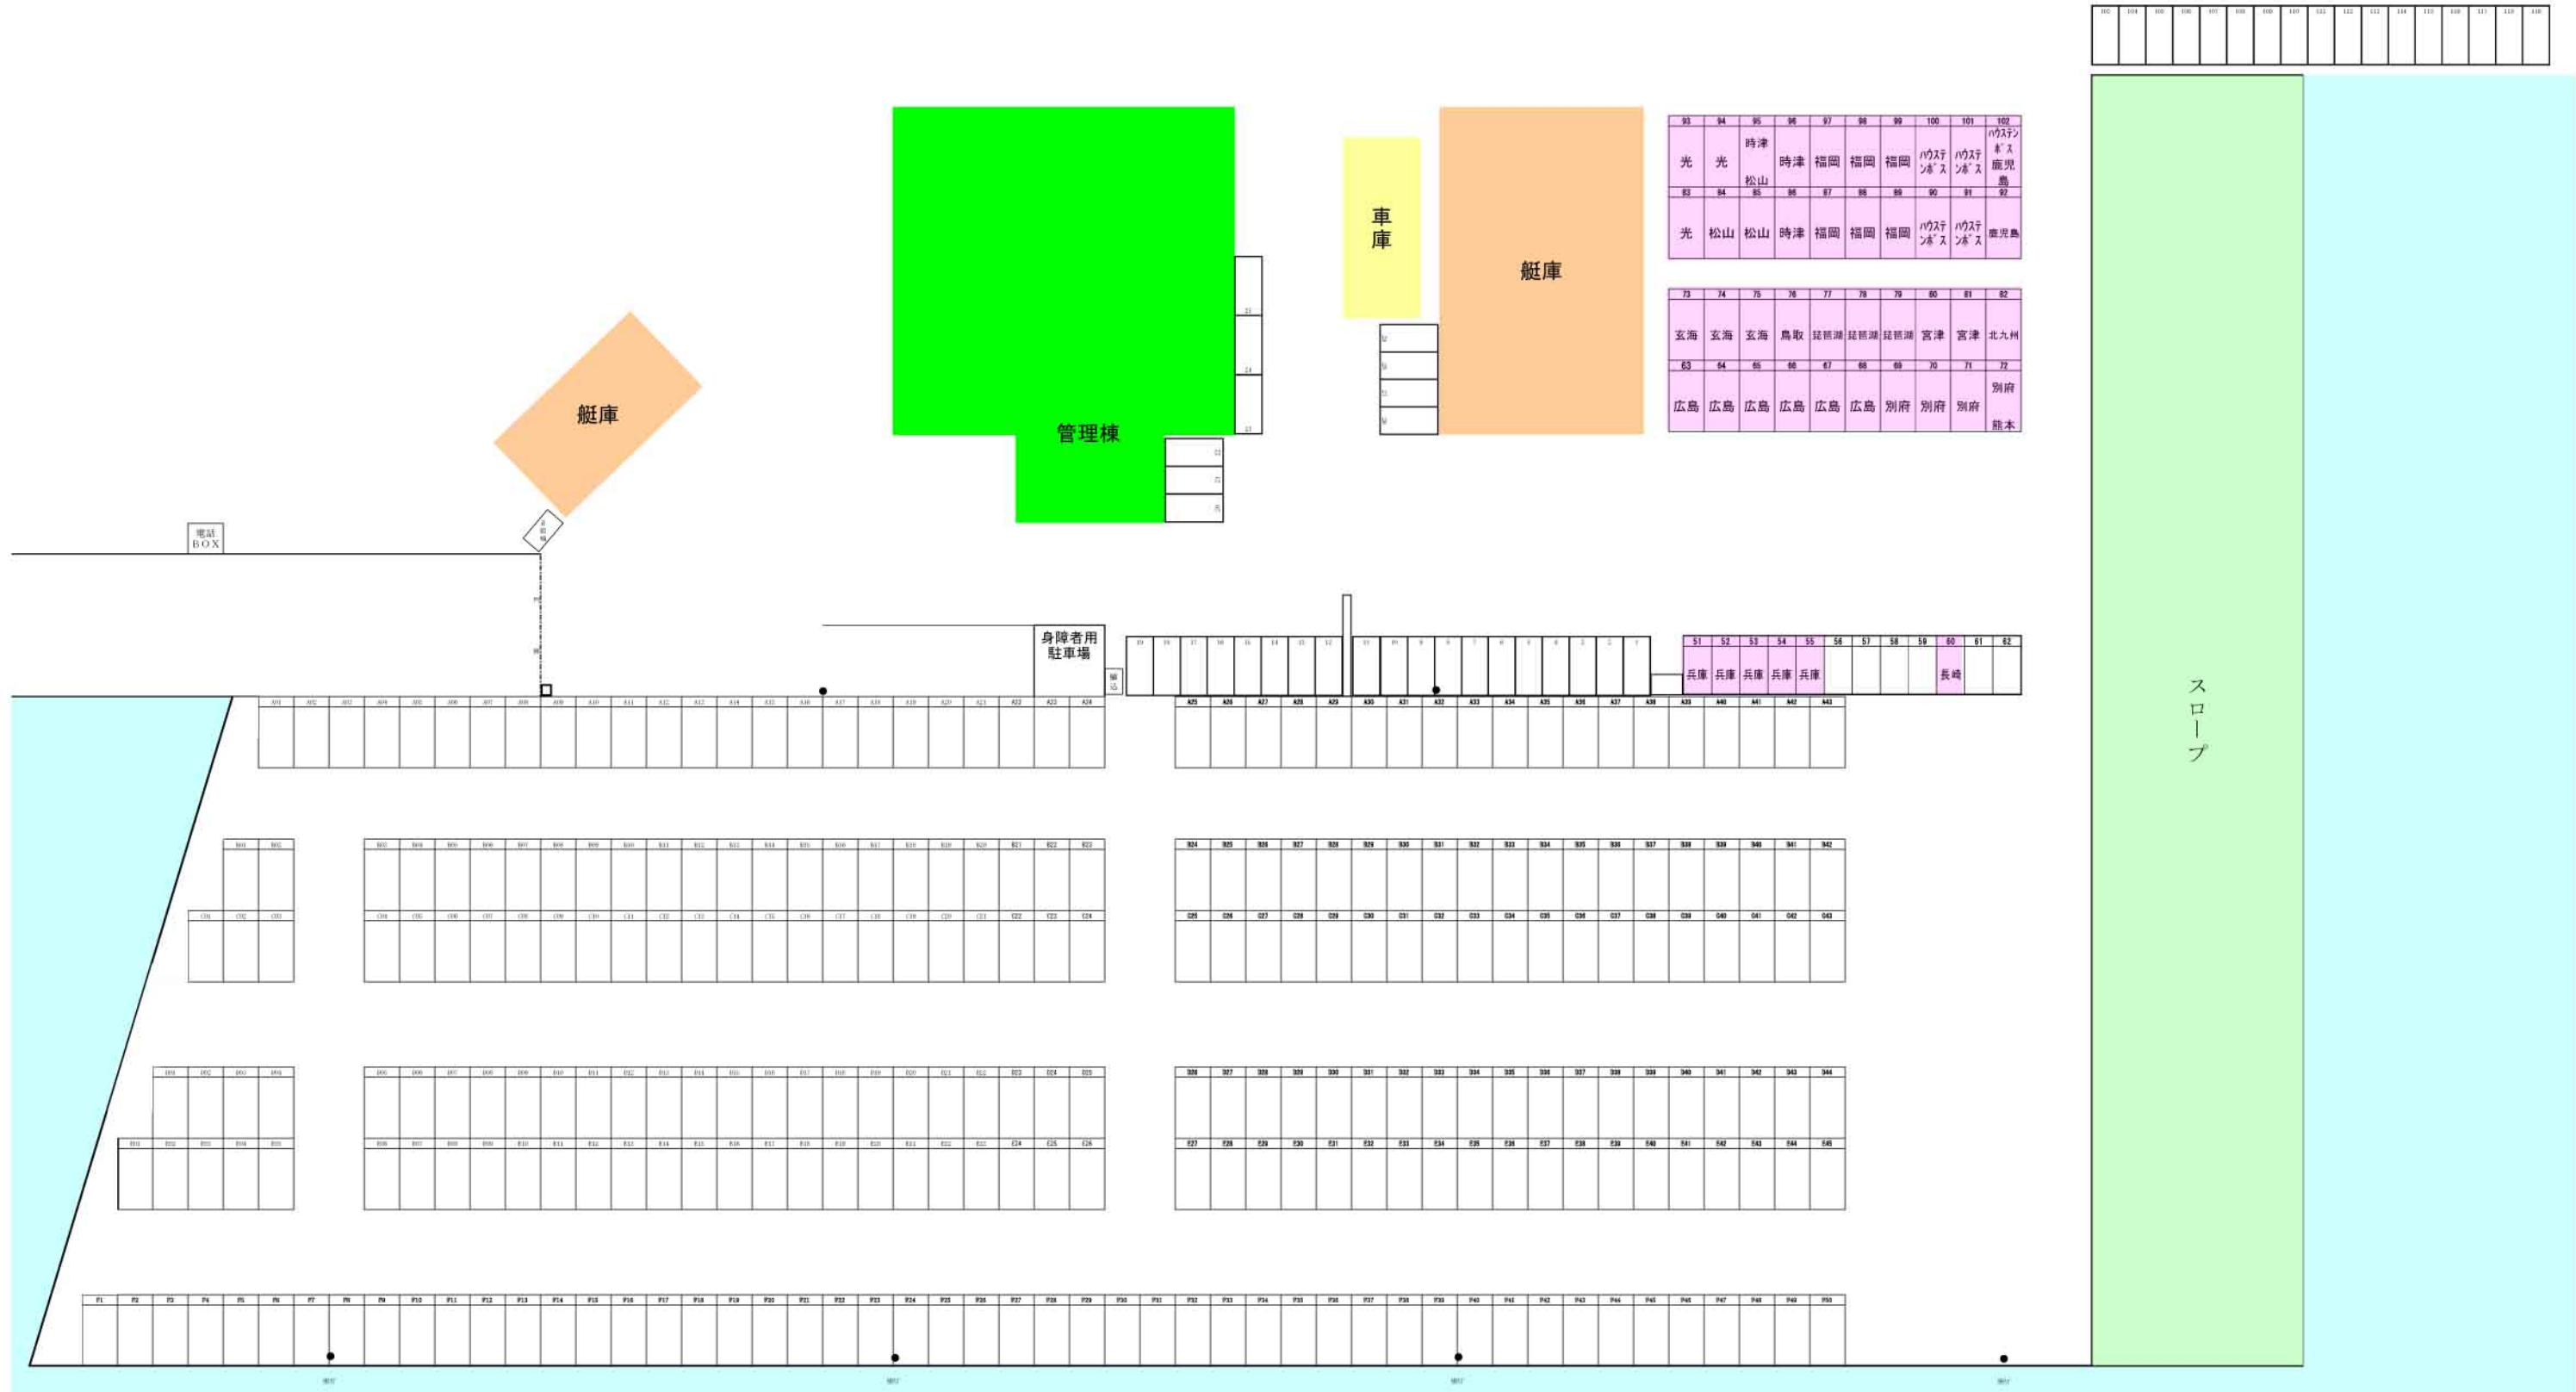

佐賀県ヨットハーバー バース配置図

102	104	105	106	107
-----	-----	-----	-----	-----

93	94	95	96	97	98	99	100	101	102
光	光	時津 松山	時津	福岡	福岡	福岡	ハウステンボス	ハウステンボス	ハウステンボス 鹿児島
83	84	85	86	87	88	89	90	91	92
光	松山	松山	時津	福岡	福岡	福岡	ハウステンボス	ハウステンボス	鹿児島

B33	B34	B35	B36	B37	B38	B39	B40	B41	B42
C34	C35	C36	C37	C38	C39	C40	C41	C42	C43

スロープ