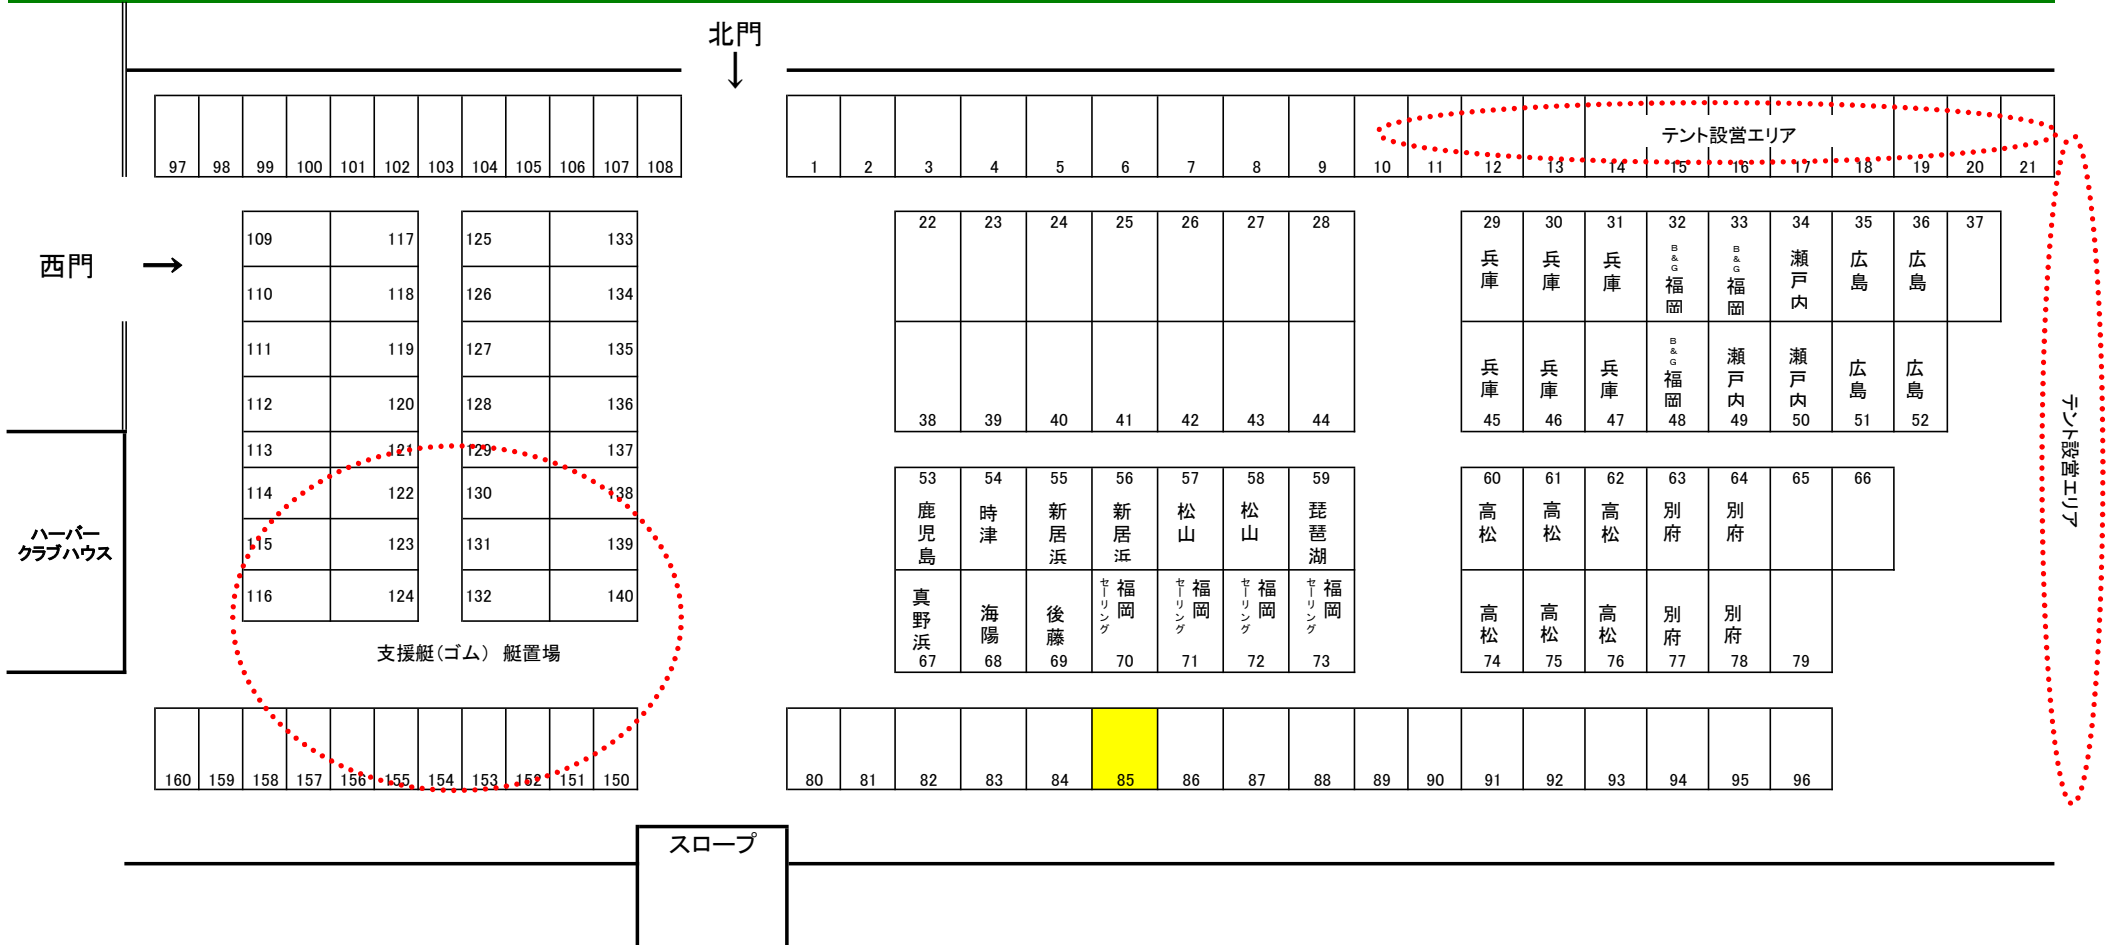

第11回西日本ジュニア・ユース交流セーリング大会 バース表 2022/4/29~5/1

97	98	99	100	101	102	103	104	105	106	107	108
----	----	----	-----	-----	-----	-----	-----	-----	-----	-----	-----

1	2	3	4	5	6	7	8	9	10	11	12	13	14	15	16	17	18	19	20	21
---	---	---	---	---	---	---	---	---	----	----	----	----	----	----	----	----	----	----	----	----

109	117	125	133
110	118	126	134
111	119	127	135
112	120	128	136
113	121	129	137
114	122	130	138
115	123	131	139
116	124	132	140

22	23	24	25	26	27	28
38	39	40	41	42	43	44

29	30	31	32	33	34	35	36	37
兵庫	兵庫	兵庫	B & G 福岡	B & G 福岡	瀬戸内	広島	広島	
兵庫	兵庫	兵庫	B & G 福岡	瀬戸内	瀬戸内	広島	広島	
45	46	47	48	49	50	51	52	

53	54	55	56	57	58	59
鹿児島	時津	新居浜	新居浜	松山	松山	琵琶湖
真野浜	海陽	後藤	セーリング 福岡	セーリング 福岡	セーリング 福岡	セーリング 福岡
67	68	69	70	71	72	73

60	61	62	63	64	65	66
高松	高松	高松	別府	別府		
高松	高松	高松	別府	別府		
74	75	76	77	78	79	

160	159	158	157	156	155	154	153	152	151	150
-----	-----	-----	-----	-----	-----	-----	-----	-----	-----	-----

80	81	82	83	84	85	86	87	88	89	90	91	92	93	94	95	96
----	----	----	----	----	----	----	----	----	----	----	----	----	----	----	----	----

スロープ