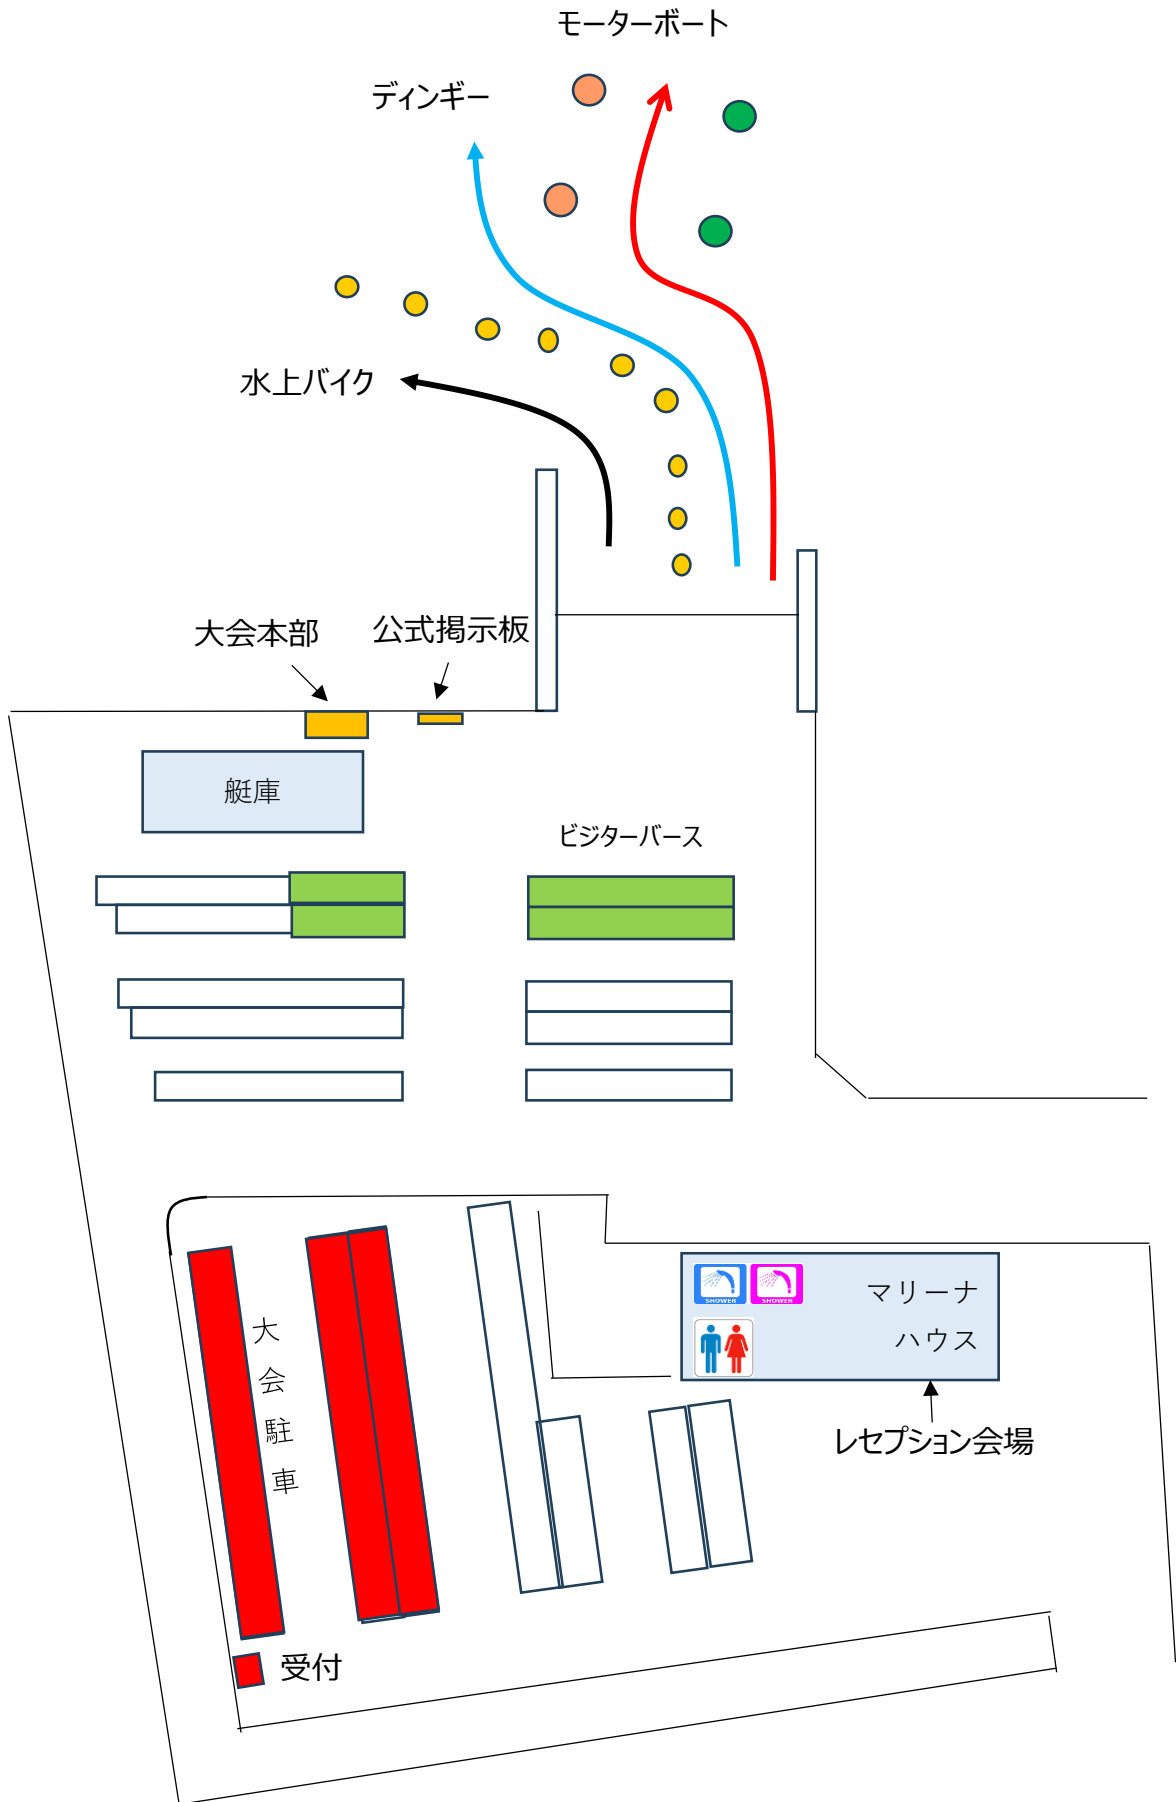

# 2026東北レーザー選手権会場

駐車場： ビジターは駐車場で艇を降ろし、バースに運ぶ

駐車は奥から隙間なくの駐車場に入れる

艇置場： 艇はスロープ前のバースに置く