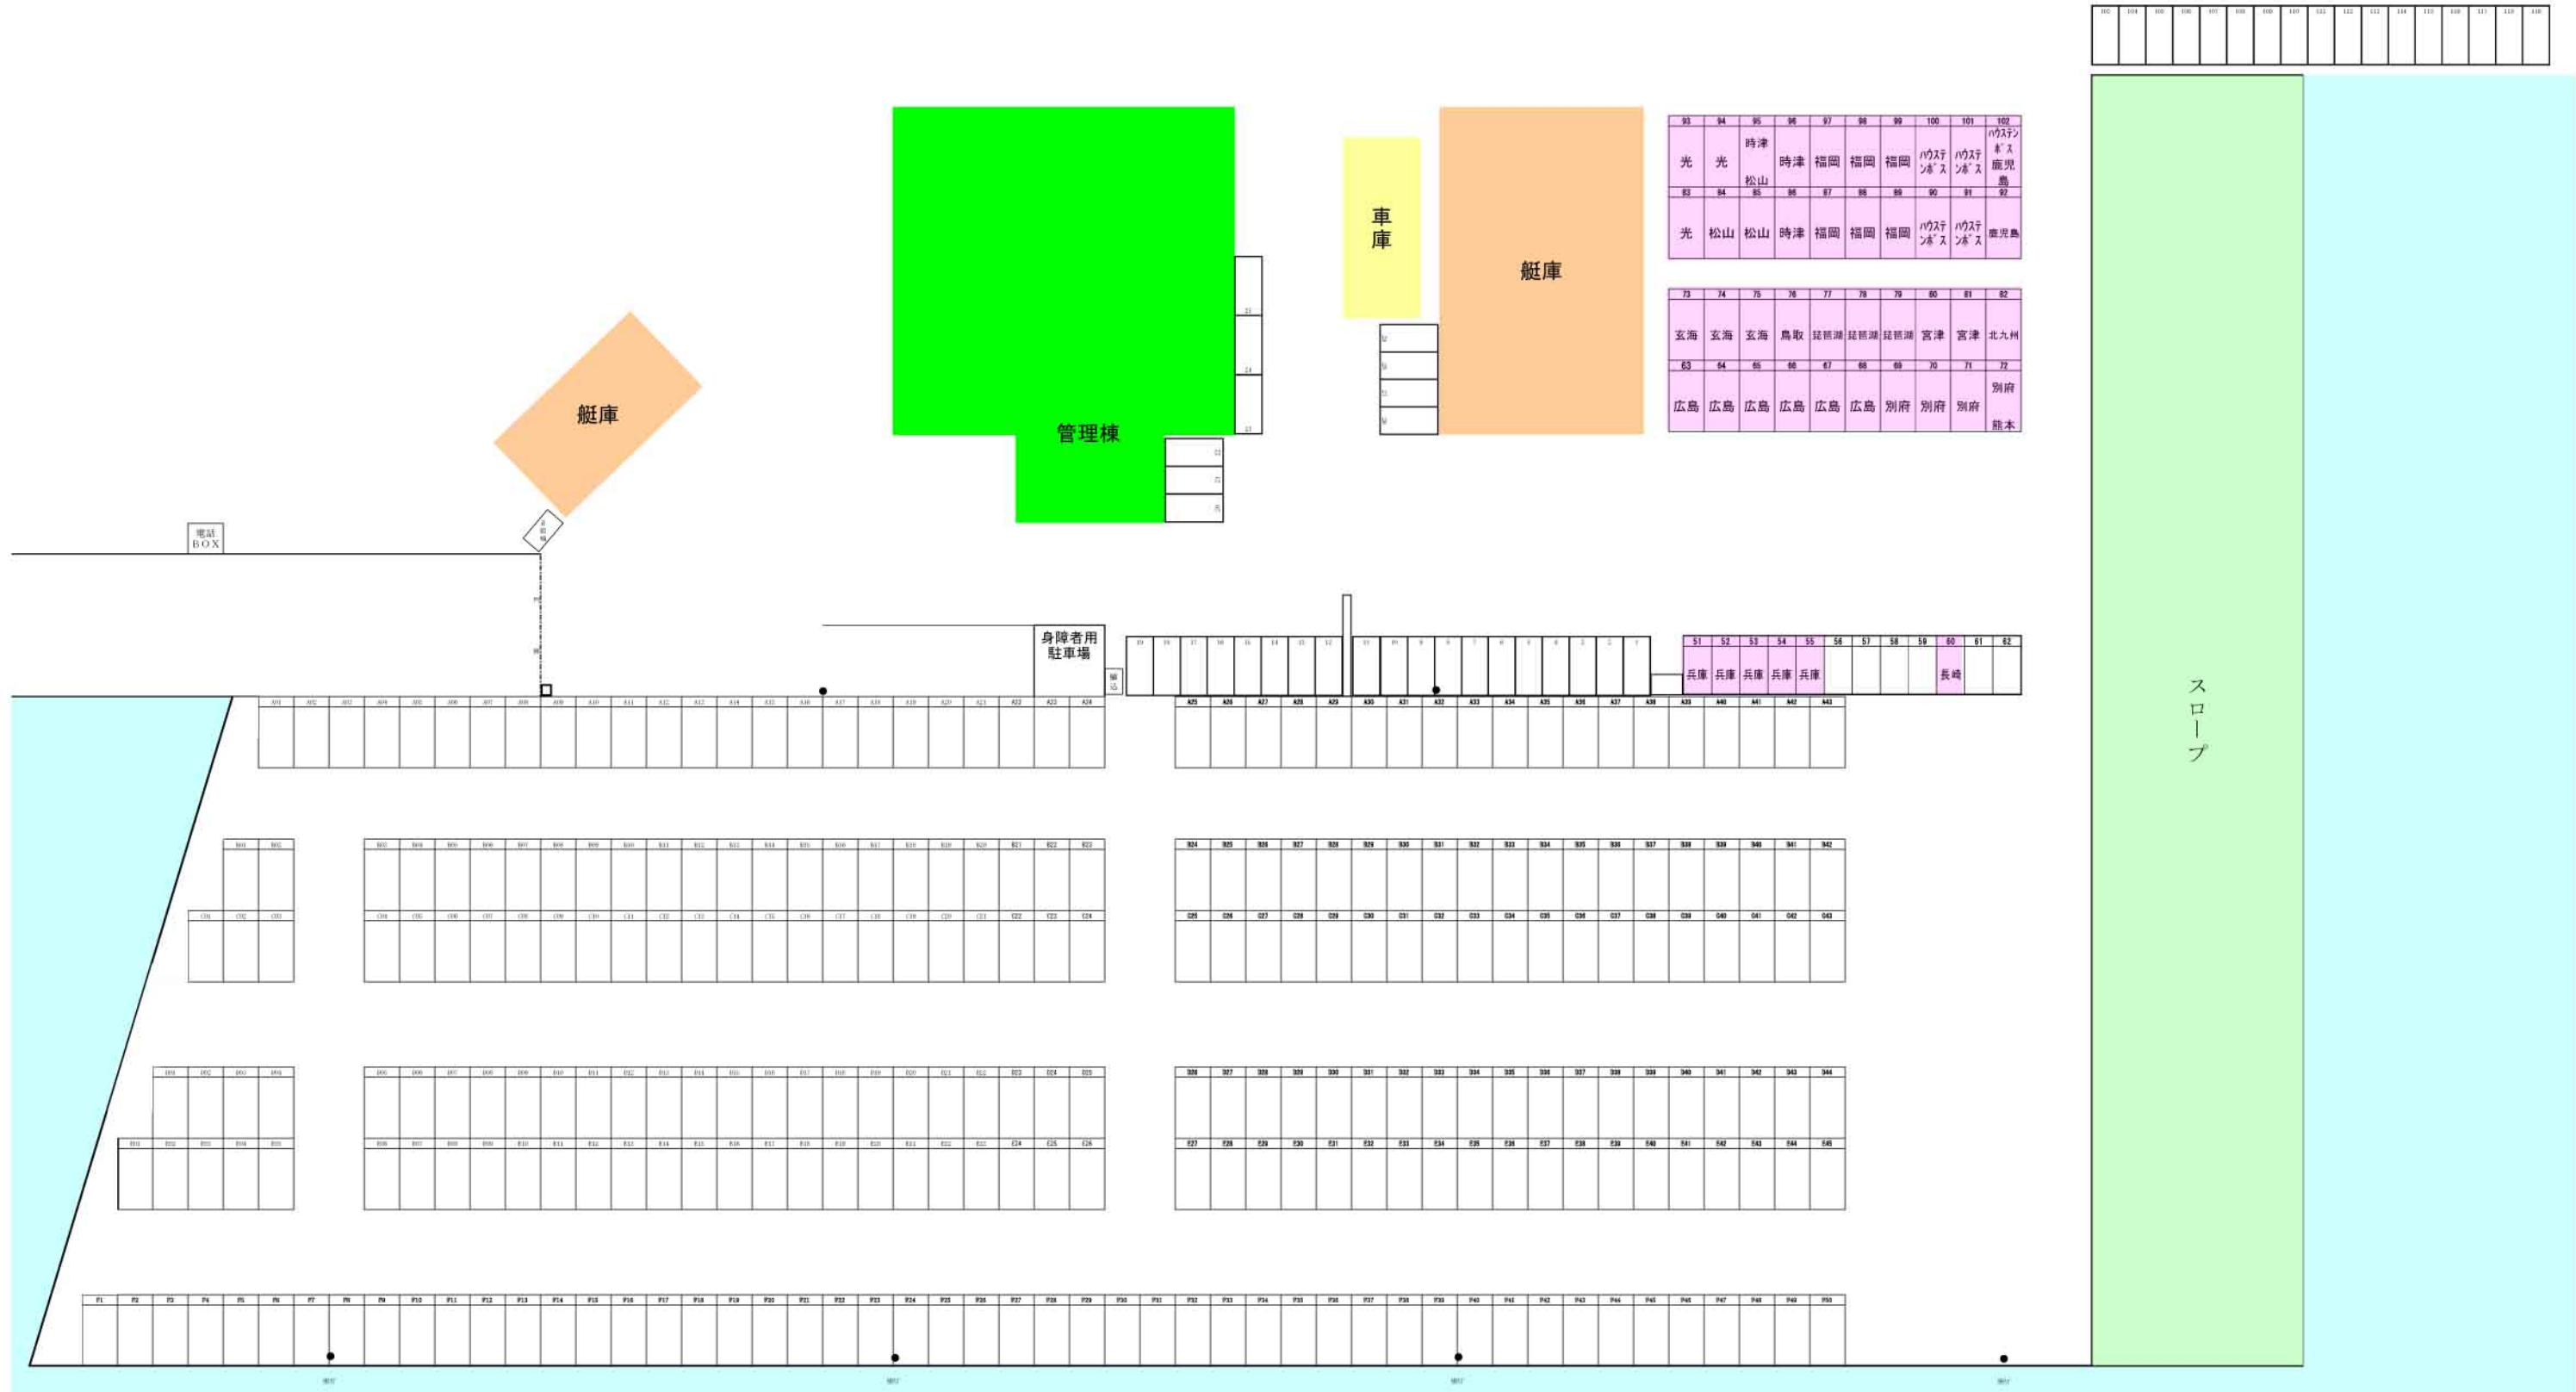

佐賀県ヨットハーバー バース配置図

93	94	95	96	97	98	99	100	101	102
光	光	時津	時津	福岡	福岡	福岡	ハウステンボス	ハウステンボス	ハウステンボス
	松山	松山	福岡	福岡	福岡	ハウステンボス	ハウステンボス	鹿児島	鹿児島

73	74	75	76	77	78	79	80	81	82
玄海	玄海	玄海	鳥取	琵琶湖	琵琶湖	琵琶湖	宮津	宮津	北九州
63	64	65	66	67	68	69	70	71	72
広島	広島	広島	広島	広島	別府	別府	別府	別府	熊本

51	52	53	54	55	56	57	58	59	60	61	62
兵庫	兵庫	兵庫	兵庫	兵庫					長崎		

103	104	105	106	107	108	109	110	111	112	113	114	115	116	117	118	119	120
-----	-----	-----	-----	-----	-----	-----	-----	-----	-----	-----	-----	-----	-----	-----	-----	-----	-----

103	104	105	106	107
-----	-----	-----	-----	-----

艇庫

93	94	95	96	97	98	99	100	101	102
光	光	時津 松山	時津	福岡	福岡	福岡	ハウステンボス	ハウステンボス	ハウステンボス 鹿児島
83	84	85	86	87	88	89	90	91	92
光	松山	松山	時津	福岡	福岡	福岡	ハウステンボス	ハウステンボス	鹿児島

B33	B34	B35	B36	B37	B38	B39	B40	B41	B42
C34	C35	C36	C37	C38	C39	C40	C41	C42	C43

スロープ