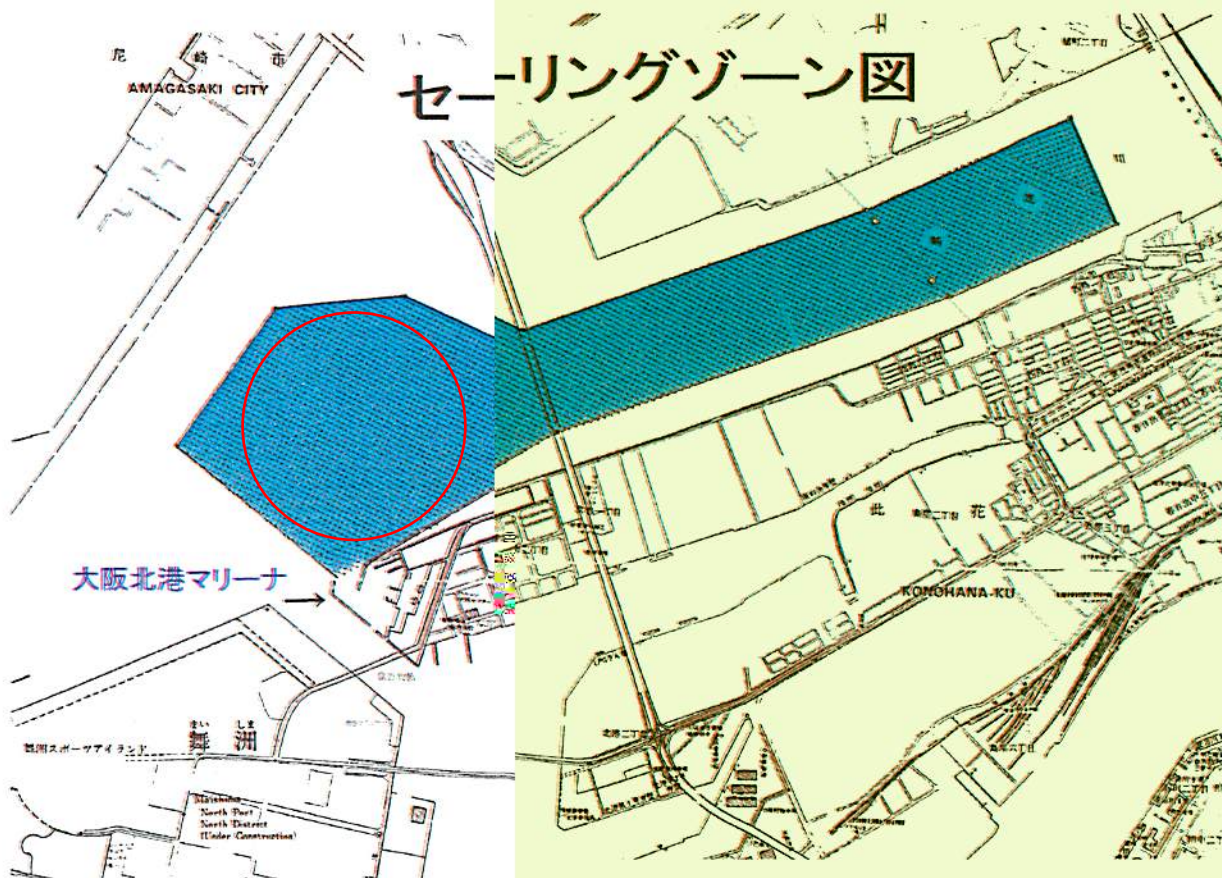

大阪北港マリーナセーリングゾーン案内

ライフジャケットは必ず着用してください

マリーナ構内セーリングゾーン

- * デインギーヨット・カヌー・SUP等無動力船の航行可能エリアです。このエリアを超えての航行は出来ません、必ずこのエリア内を航行してください。
- * モーターボート等動力船のエリア内航行は控えてください、マリーナへの出入りは必ず→の経路でデッドスローをお願いします。

(緊急連絡先: 06-4400-5194 レスキュー作業は有償となる場合があります。)