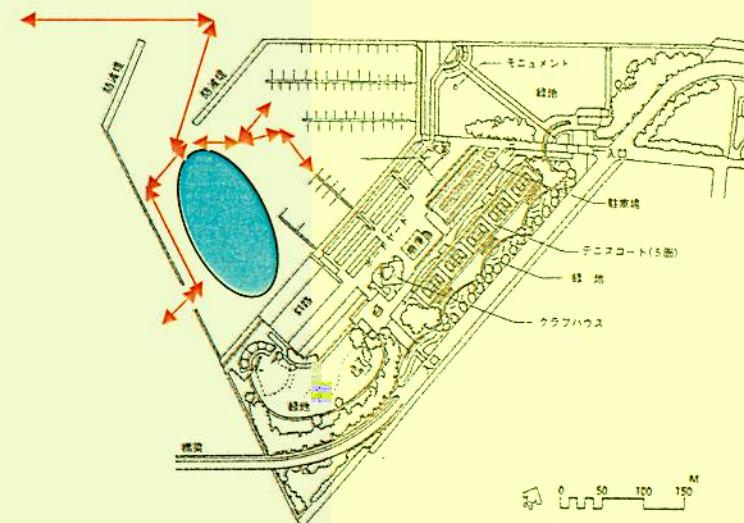

大阪北港マリーナセーリングゾーン案内

ライフジャケットは必ず着用してください

マリーナ構内セーリングゾーン

- * デインギーヨット・カヌー・SUP等無動力船の航行可能エリアです。このエリアを超えての航行は出来ません、必ずこのエリア内を航行してください。
- * モーターボート等動力船のエリア内航行は控えてください、マリーナへの出入りは必ず→の経路でデッドスローをお願いします。

(緊急連絡先: 06-4400-5194 レスキュー作業は有償となる場合があります。)